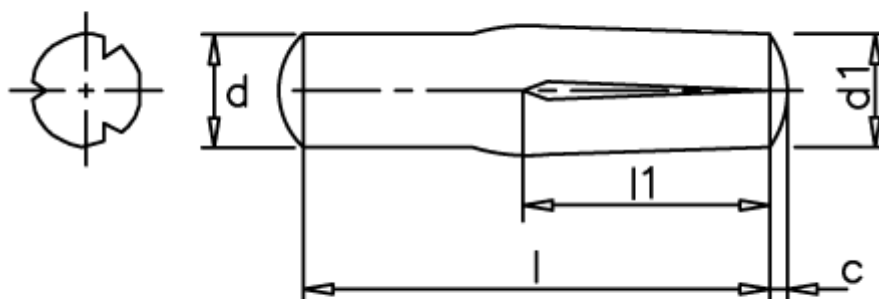

Varenummer: 080422041
Beskrivelse: KLEE Kærvstift S4 2x6
Rustfast 1.4305

Mål

c	= 0,3
d	= 2.0
d1	= 2.10
l1	= 1/2 l
Længde	= 6